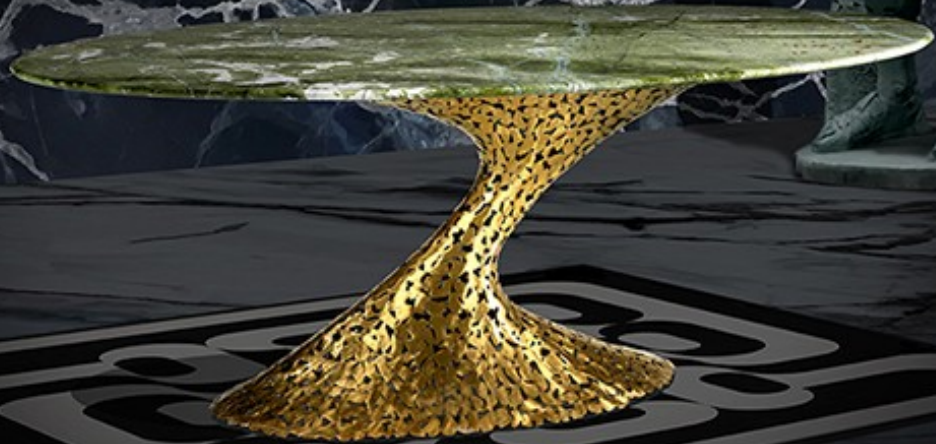

HOME DEKOR
fashion furniture

WOODWORK
LUXURY
FURNITURE

www.home-dekor.com

Atticus^{GALLERY}
BY PACO CAMUS

UNA AERONAVE
EN EL ÉPICO
MOMENTO
DEL DESPEGUE

BARONE

Atticus GALLERY
BY PACO CAMUS

UNA ESCULTURA
QUE OFRECE
SU ESPALDA LISA
PARA QUE LA PODAMOS
LLAMAR CONSOLA

BARONE

GALLERY
Atticus
BY PACO CAMUS

LA SOMBRA
DE UN SUSPIRO
ESTELAR

METALES DORADOS
SE TORSIONAN
ALREDEDOR
DE SU EJE

STRATZA

Atticus GALLERY
BY PACO CAMUS

PIEDRA Y LATÓN
BAILAN
CON LA COMPLICIDAD
DE LA NOCHE

STRATZA

UN METEORO ENCENDIDO
CON PIEL
DE FRIO METAL

Atticus
GALLERY
BY PACO CAMUS

YASUKE

HERÁLDICA
SILUETA
DE UN CORAZÓN
SAMURAI

GALLERY
Atticus
BY PACO CAMUS

UNA BESTIA
AGAZAPADA
Y LISTA PARA
SALTAR

YASUKE