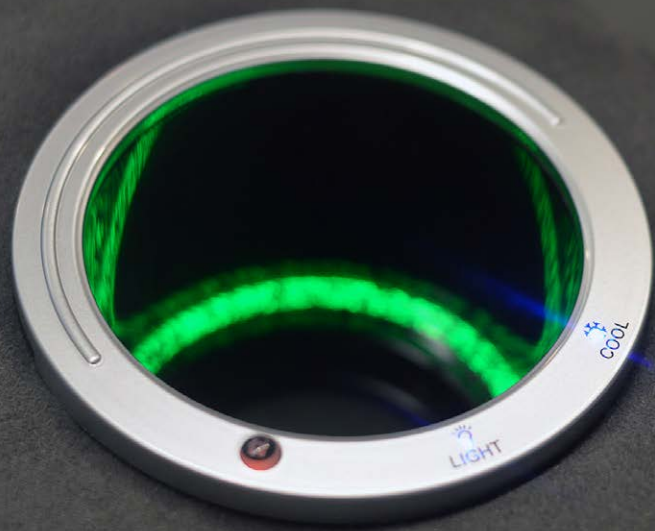

negro
black

blanco
white

beige
beige

moka
moka

marrón
brown

POSAVASOS REFRIGERADO E ILUMINADO | COOLER AND LIGHTED CUP HOLDER

PUERTO DE CARGA USB Y CONTROLADOR SISTEMA RELAX / USB CHARGING PORT AND RECLINER CONTROL SETTINGS

(*) Sistema de regulación de profundidad (mando a distancia) / Adjustable depth (remote control).

(**) Opcional para brazos intermedios / Optional for middle arms.

POSAVASOS (NEGRO/PLATA) | CUP HOLDER (BLACK / SILVER)