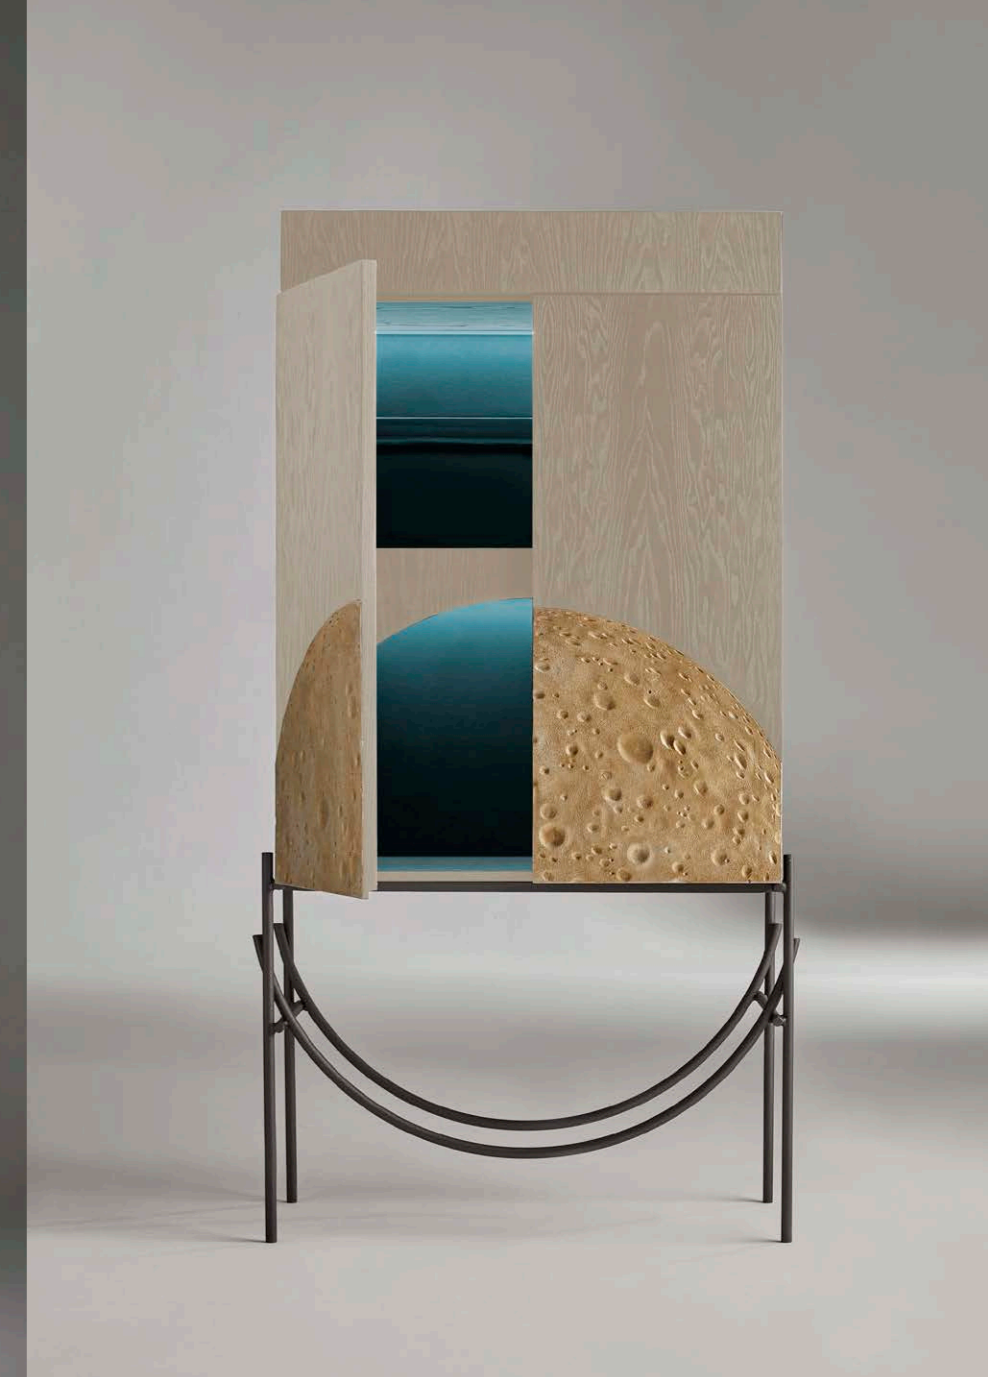

A-3510/02
Silla comedor SHI
SHI dining chair
52 x 72 x 81H

A-3505/02
Mesa comedor SOU
SOU dining table
250 x 110 x 77H

LUNA

by Jose Granell

A-4855/01 Mueble bar LUNA | LUNA bar cabinet | 97 x 51 x 185H

A-4855/02 Mueble bar LUNA | LUNA bar cabinet | 97 x 51 x 185H